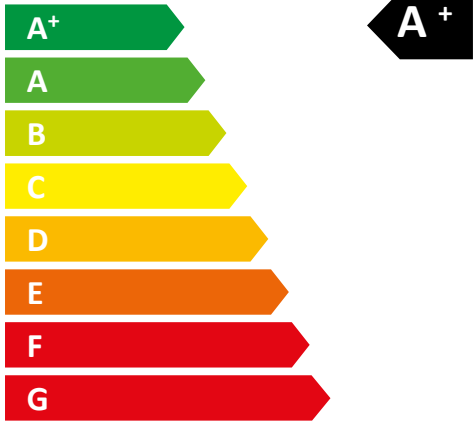

ENERG Y IJA
енергия · ενέργεια IE IA

STIEBEL ELTRON

LWZ 180 Balance
Set 2 Premium
sensors

43
dB

250 m³/h

ENERGIA · ЕНЕРГИЯ · ΕΝΕΡΓΕΙΑ · ENERGIJA · ENERGY · ENERGIE · ENERGI

2016

1254/2014