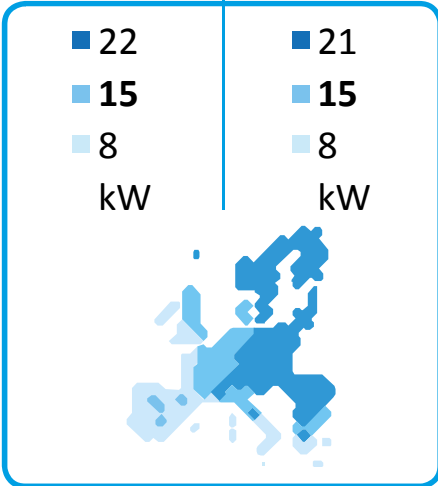

ENERG
енергия · ενέργεια

Y IJA
IE IA

STIEBEL ELTRON WPL 25 AC

55 °C

35 °C

A++

A+++

55 dB