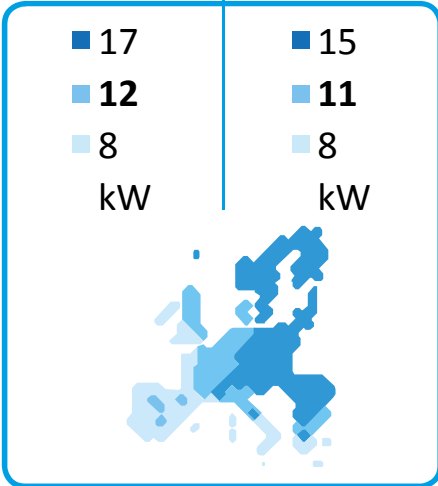

ENERG
енергия · ενέργεια

Y IJA
IE IA

STIEBEL ELTRON WPL 20 AC

55 °C

35 °C

55 dB

2019

811/2013