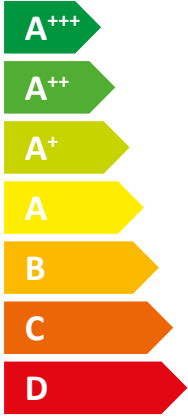

ENERG Y IJA
 енергия · ενέργεια IE IA

STIEBEL ELTRON

WPE-I 04 HW 230 GB
 Premium

A+++

A

43 dB

- 4 kW
- 4 kW
- 4 kW

2019