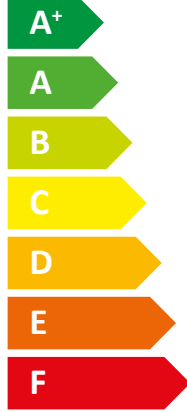

**ENERG**

енергия · ενέργεια

Y IJA

IE IA

**STIEBEL ELTRON**

WPE-I 06 HW 230 GB  
Premium

**A+++**

**A**