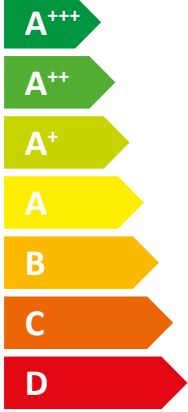

**ENERG**

енергия · ενέργεια

Y IJA

IE IA

**STIEBEL ELTRON**

WPE-I 06 HW 230 GB  
Premium

**A+++**

**A**