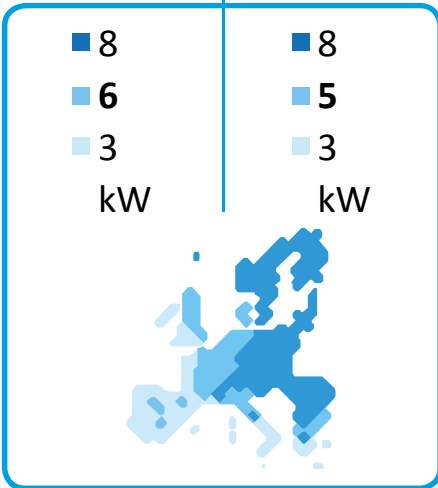

ENERG Y IJA
 енергия · ενέργεια IE IA

STIEBEL ELTRON WPL-A 05 H 230
 Premium

55 °C

35 °C

48 dB

2019

811/2013