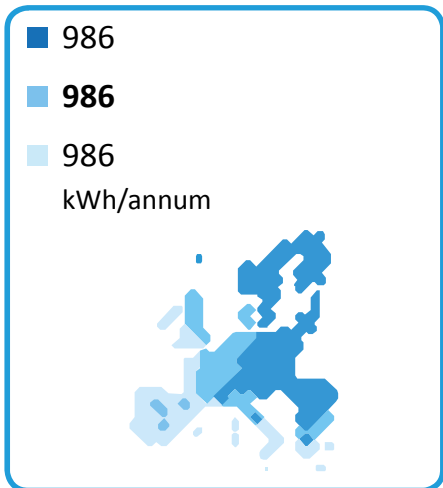

ENERG Y IJA
енергия · ενέργεια IE IA

STIEBEL ELTRON SHP-I 300 H Plus

2017

812/2013