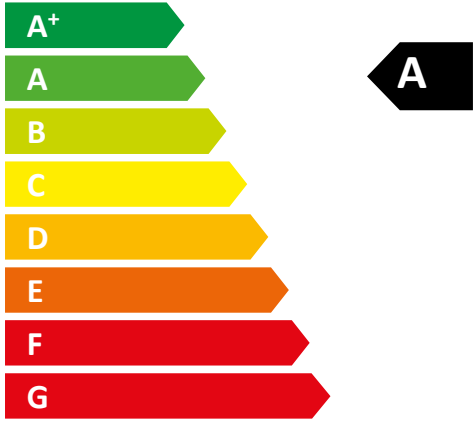

ENERG Y IJA
енергия · ενέργεια IE IA

STIEBEL ELTRON

VRC-W 600
Premium sensor

54
dB

600 m³/h

ENERGIA · ЕНЕРГИЯ · ΕΝΕΡΓΕΙΑ · ENERGIJA · ENERGY · ENERGIE · ENERGI

2016

1254/2014