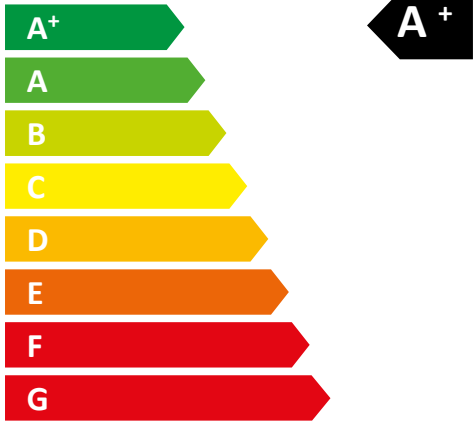

ENERG Y IJA
енергия · ενέργεια IE IA

STIEBEL ELTRON

VRC-W 600
Premium sensors

54
dB

600 m³/h

ENERGIA · ЕНЕРГИЯ · ΕΝΕΡΓΕΙΑ · ENERGIJA · ENERGY · ENERGIE · ENERGI

2016

1254/2014