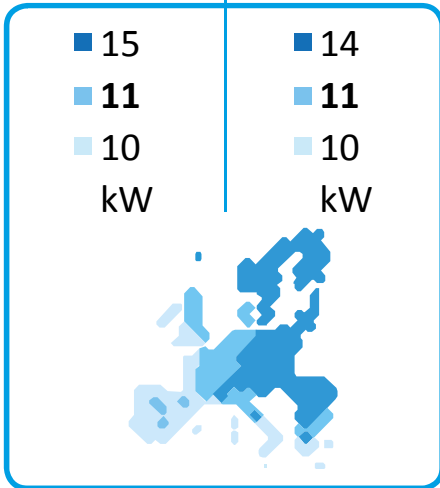

**ENERG** Y IJA  
 енергия · ενεργεια IE IA

**STIEBEL ELTRON** WPL-A 10 HK 400  
 Premium

55 °C

35 °C

55 dB

2019

811/2013