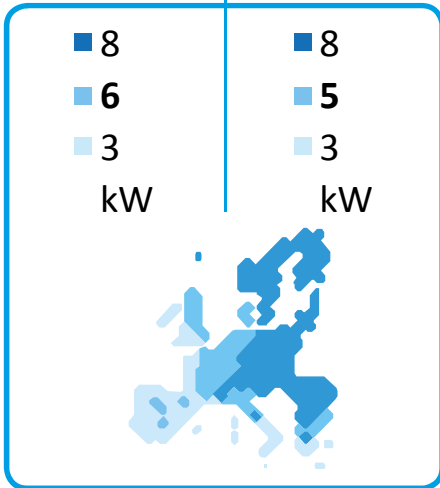

ENERG Y IJA
енергия · ενέργεια IE IA

STIEBEL ELTRON WPL-A 05 HK 230
Premium

55 °C

35 °C

2019

811/2013