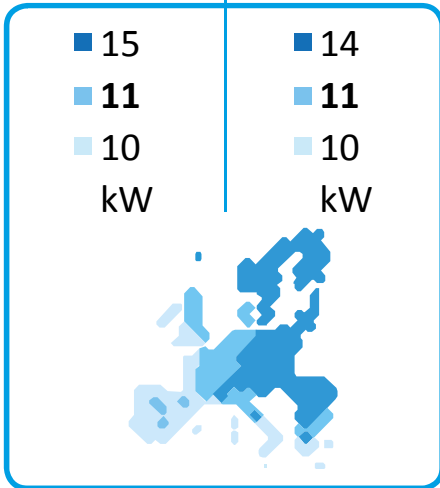

ENERG Y IJA
енергия · ενέργεια IE IA

STIEBEL ELTRON WPL-A 10 HK 400
Premium

55 °C

35 °C

2019

811/2013