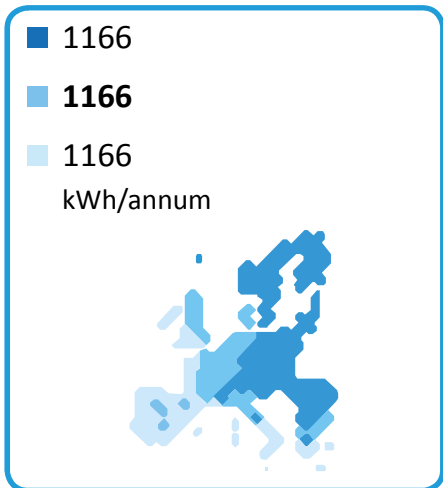

ENERG Y IJA
 енергия · ενέργεια IE IA

STIEBEL ELTRON WWK 300 electronic SOL

2017

812/2013