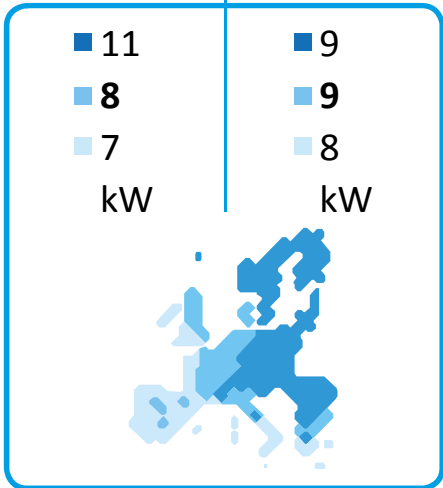

ENERG Y IJA
 енергия · ενέργεια IE IA

STIEBEL ELTRON WPL 17 ACS classic flex Set

55 °C

35 °C

57 dB

2019

811/2013