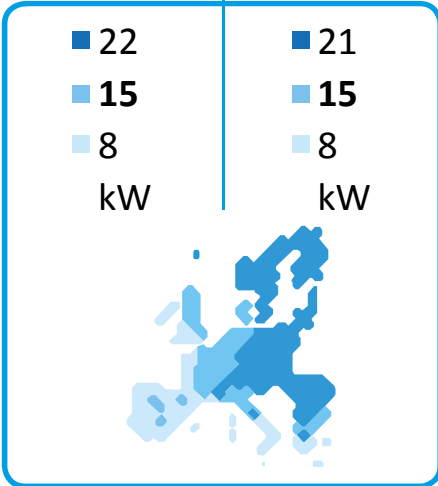

**ENERG**  
енергия · ενέργεια

Y IJA  
IE IA

**STIEBEL ELTRON** WPL 25 AC

55 °C

35 °C

55 dB

2019

811/2013