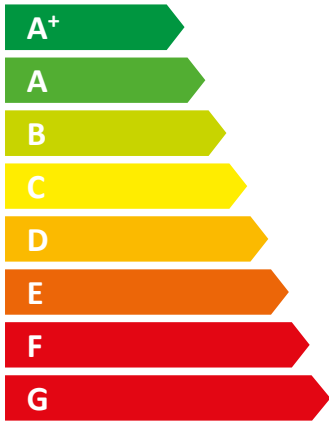

ENERG Y IJA
енергия · ενέργεια IE IA

STIEBEL ELTRON

LWZ 280 Balance
Set 1 sensors

A⁺

48
dB

350 m³/h

ENERGIA · ЕНЕРГИЯ · ΕΝΕΡΓΕΙΑ · ENERGIJA · ENERGY · ENERGIE · ENERGI

2016