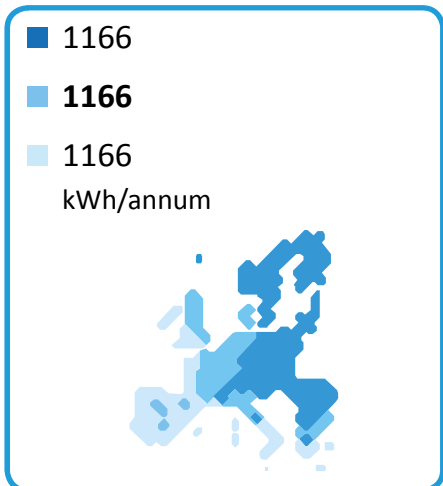

ENERG Y IJA
енергия · ενέργεια IE IA

STIEBEL ELTRON SHP-A 300 Plus

2017

812/2013