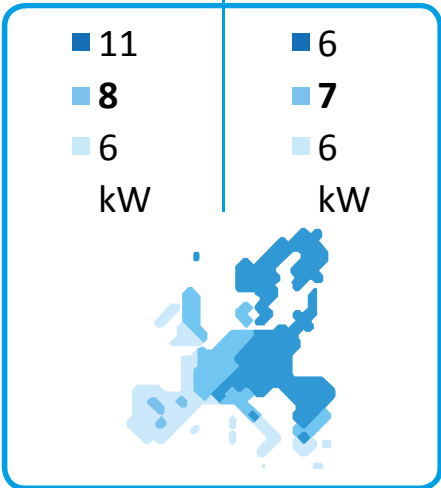

ENERG Y IJA
 енергия · ενέργεια IE IA

STIEBEL ELTRON WPL 13 ACS classic flex Set

55 °C

35 °C

57 dB

2019

811/2013