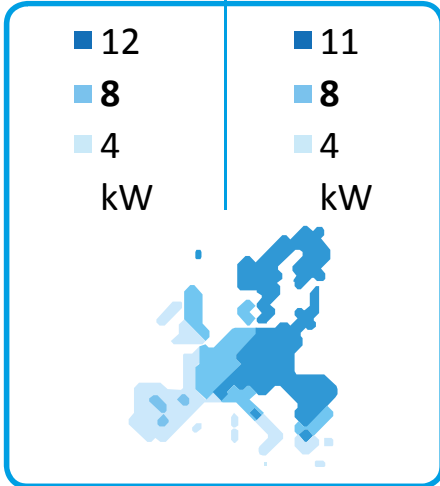

ENERG Y IJA
 енергия · ενέργεια IE IA

STIEBEL ELTRON WPL 15 ACS

55 °C

35 °C

50 dB

2019

811/2013