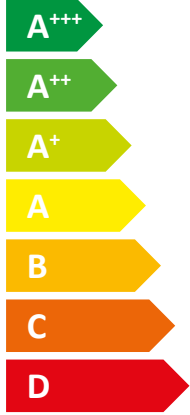

**ENERG**  
енергия · ενέργεια

Y IJA  
IE IA

**STIEBEL ELTRON**

WPC 13

50 dB

Icon showing sound waves emanating from a house, indicating the sound power level.

- 16 kW
- 13 kW
- 13 kW

2019