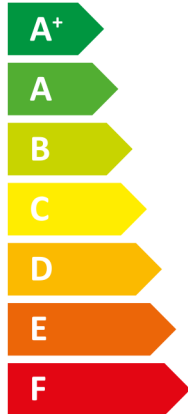

ENERG

енергия · ενεργεια

STIEBEL ELTRON

HPA-O 10 Premium
compact D Set 2.2

A++

-

-dB

54dB