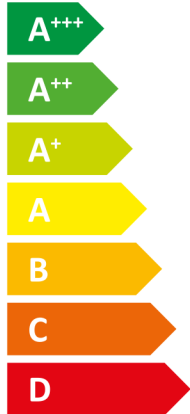

ENERG

енергия · ενεργεια

STIEBEL ELTRON

HPA-O 10 Premium
compact D Set 2.2

A++

-

-dB

54dB