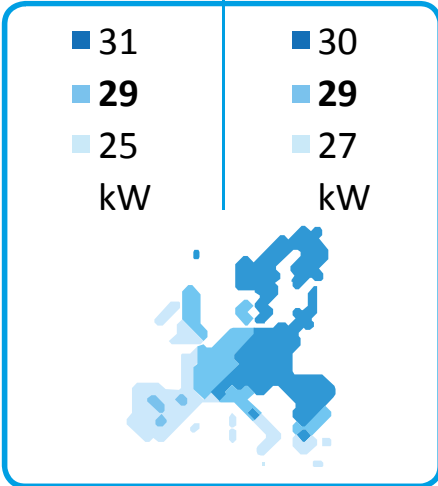

**ENERG**  
енергия · ενέργεια

Y IJA  
IE IA

**STIEBEL ELTRON** WPL 47

55 °C

35 °C

A+

A++

67 dB