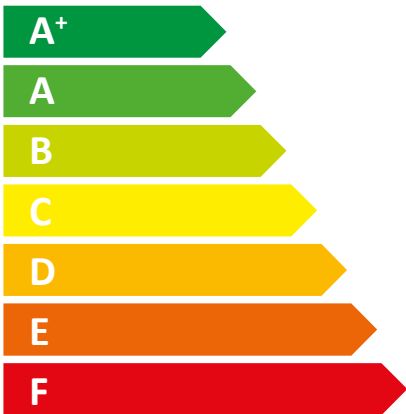

ENERG
енергия · ενέργεια

Tatramat EOY 30 EL

15 дБ(А)

EOV 30 EL

232726

Производитель		Tatramat
Заданная на заводе температура	°C	85
Уровень звуковой мощности	дБ(А)	15
Функция Smart		X
Гидравлические данные	л	30