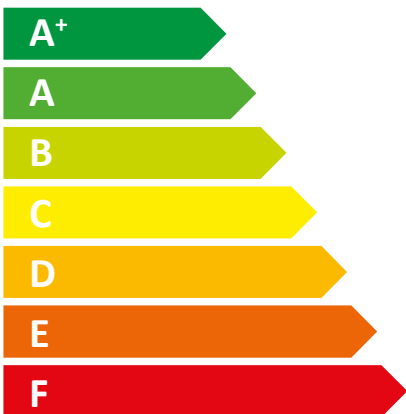

ENERG
енергия · ενέργεια

Tatramat EOY 100 EL

15 дБ(А)

		EOV 100 EL
		232729
Производитель		Tatramat
Заданная на заводе температура	°C	85
Уровень звуковой мощности	дБ(А)	15
Функция Smart		X
Гидравлические данные	л	100