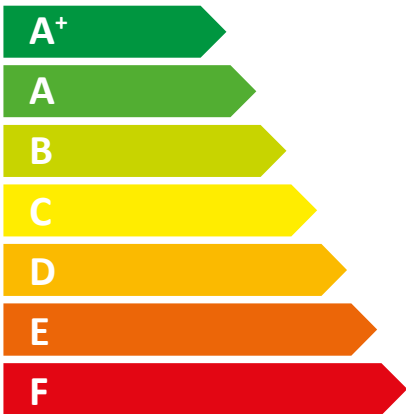

**ENERG**  
енергия · ενέργεια

**Tatramat** EOY 150 EL

**15 dB**

		<b>EOV 150 EL</b>
		232731
Výrobca		Tatramat
Nastavenie teploty z výroby	°C	85
Hladina akustického výkonu	dB(A)	15
Funkcia Smart		X
Úžitkový objem V	l	150