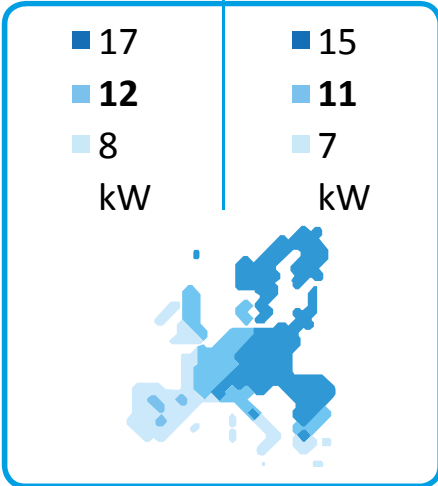

ENERG
енергия · ενέργεια

Y IJA
IE IA

tecalor

TTL 20 A TSB/P eco Set

55 °C

35 °C

2019

811/2013