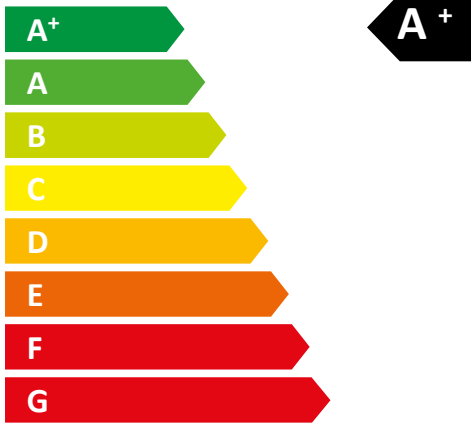

**ENERG** Y IJA  
енергия · ενέργεια IE IA

**tecalor**

LTM Thermo-Lüfter  
200-50 KL sensors

**48**  
dB

**50 m<sup>3</sup>/h**

ENERGIA · ЕНЕРГИЯ · ΕΝΕΡΓΕΙΑ · ENERGIJA · ENERGY · ENERGIE · ENERGI

2016

1254/2014