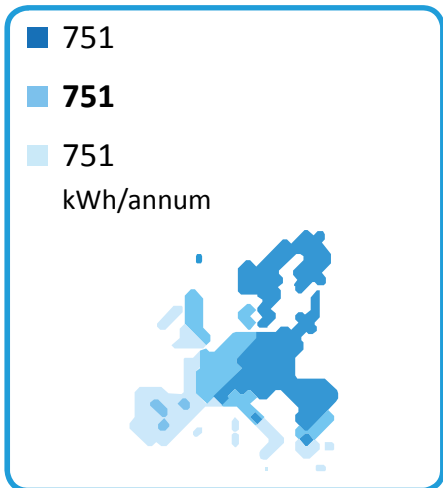

ENERG Y IJA
енергия · ενέργεια IE IA

STIEBEL ELTRON SHP-F 220 Premium

2017

812/2013