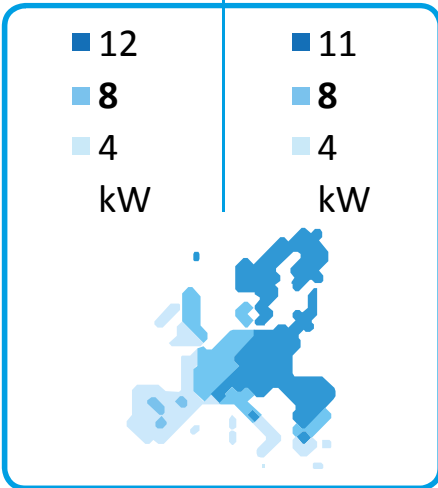

ENERG
енергия · ενέργεια

Y IJA
IE IA

tecalor

TTL 15 ACS

55 °C

35 °C

2019

811/2013