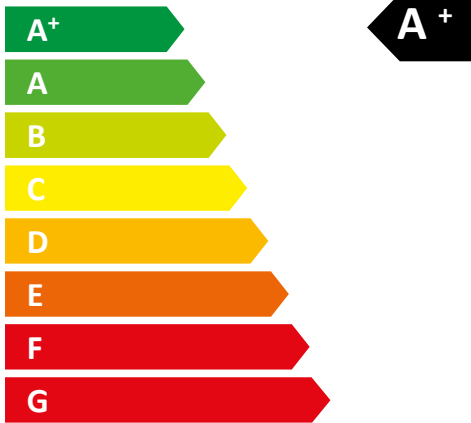

ENERG Y IJA
енергия · ενέργεια IE IA

tecalor

TVZ 600 topline
sensors

54
dB

600 m³/h

ENERGIA · ЕНЕРГИЯ · ΕΝΕΡΓΕΙΑ · ENERGIJA · ENERGY · ENERGIE · ENERGI

2016

1254/2014