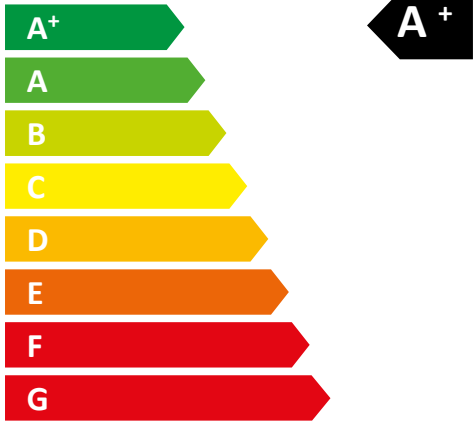

ENERG Y IJA
енергия · ενέργεια IE IA

tecalor

TVZ 450 topline
sensor

49
dB

450 m³/h

ENERGIA · ЕНЕРГИЯ · ΕΝΕΡΓΕΙΑ · ENERGIJA · ENERGY · ENERGIE · ENERGI

2016

1254/2014