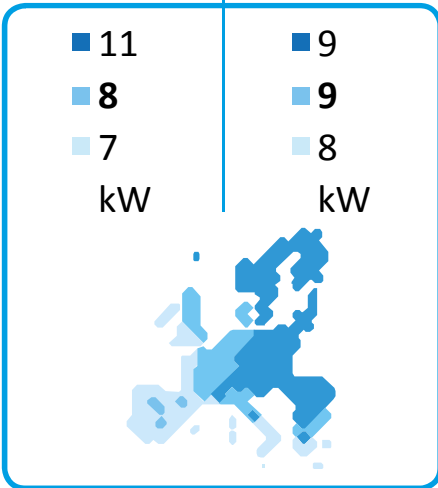

ENERG Y IJA
 енергия · ενεργεια IE IA

STIEBEL ELTRON WPL 17 ACS classic
 hybrid Set

55 °C

35 °C

57 dB

2019

811/2013