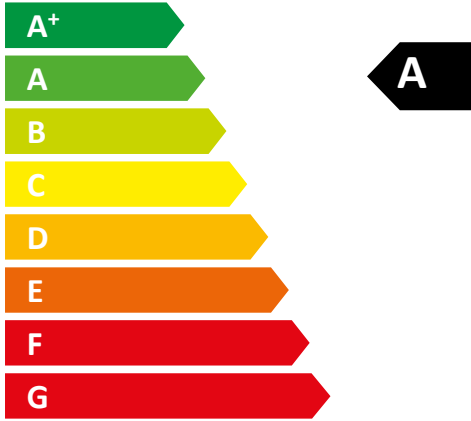

ENERG Y IJA
енергия · ενέργεια IE IA

STIEBEL ELTRON

LWZ 180 Balance
Set 2 Premium
clock

43
dB

250 m³/h

ENERGIA · ЕНЕРГИЯ · ΕΝΕΡΓΕΙΑ · ENERGIJA · ENERGY · ENERGIE · ENERGI

2016

1254/2014