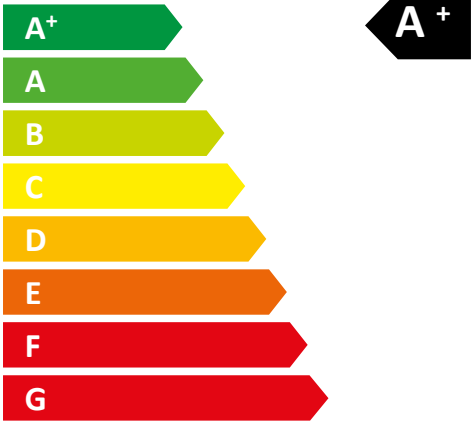

**ENERG** Y IJA  
енергия · ενέργεια IE IA

**STIEBEL ELTRON**

LWZ 280 balance  
sensor

ENERGIA · ЕНЕРГИЯ · ΕΝΕΡΓΕΙΑ · ENERGIJA · ENERGY · ENERGIE · ENERGI

2016

1254/2014