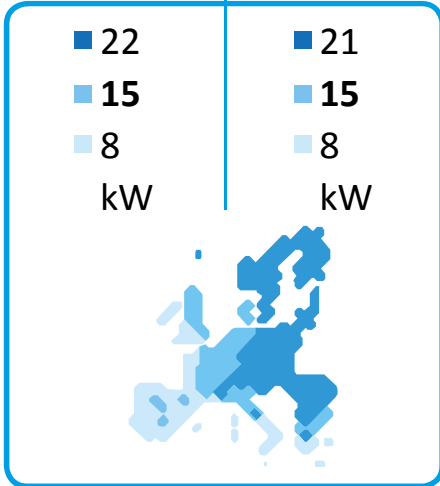

**ENERG** Y IJA  
 енергия · ενέργεια IE IA

**STIEBEL ELTRON** WPL 25 A 2er Set

55 °C

35 °C

54 dB

2019

811/2013