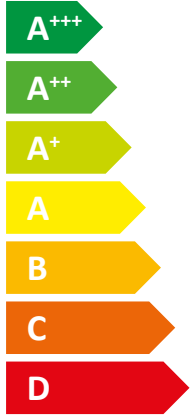

ENERG Y IJA
 енергия · ενέργεια IE IA

STIEBEL ELTRON

WPE-I 04 HW 230 GB
 Premium

A+++

A

43 dB

- 4 kW
- 4 kW
- 4 kW

2019