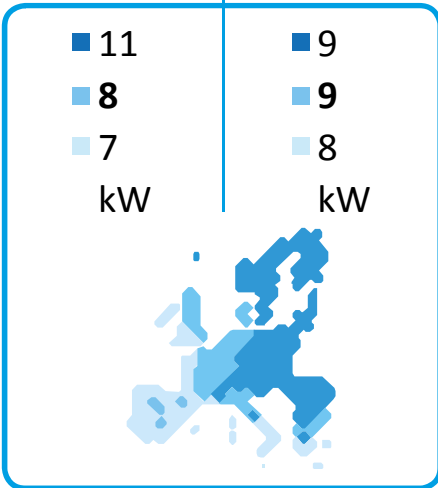

ENERG
енергия · ενέργεια

Y IJA
IE IA

STIEBEL ELTRON WPL 17 ACS classic

55 °C

35 °C

57 dB

2019

811/2013