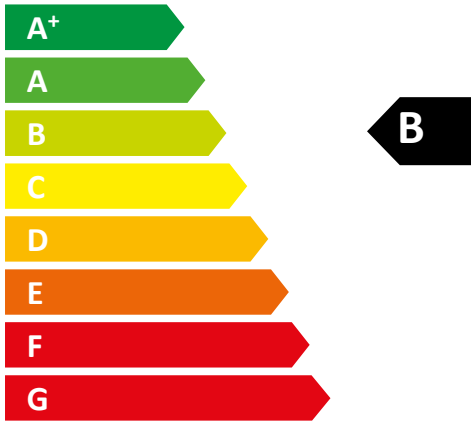

ENERG Y IJA
енергия · ενέργεια IE IA

STIEBEL ELTRON

VRC-W 600 E
Premium CN clock

ENERGIA · ЕНЕРГИЯ · ΕΝΕΡΓΕΙΑ · ENERGIJA · ENERGY · ENERGIE · ENERGI

2016

1254/2014