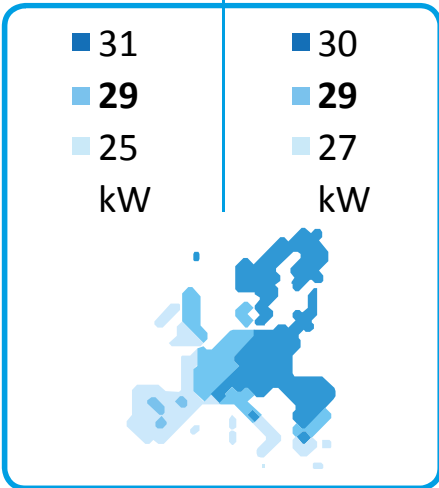

**ENERG**  
енергия · ενέργεια

Y IJA  
IE IA

**STIEBEL ELTRON** WPL 47

55 °C

35 °C

**A+**

**A++**

69 dB