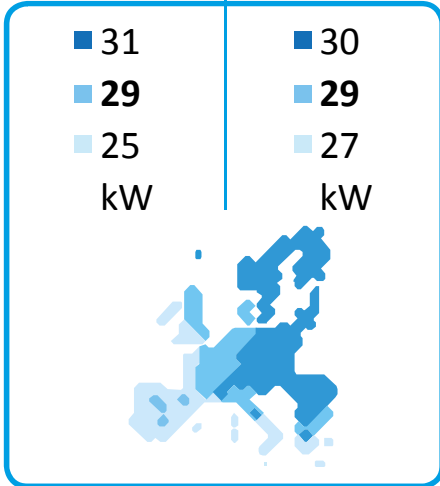

ENERG Y IJA
 енергия · ενέργεια IE IA

STIEBEL ELTRON WPL 47

55 °C

35 °C

A+

A++

67 dB

2019