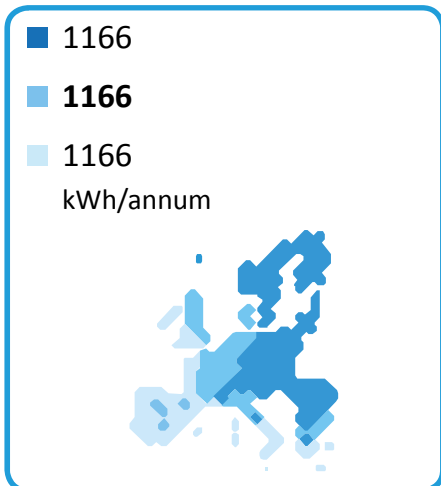

ENERG
енергия · ενέργεια

Tatramat TEC 300 TM

2017

812/2013