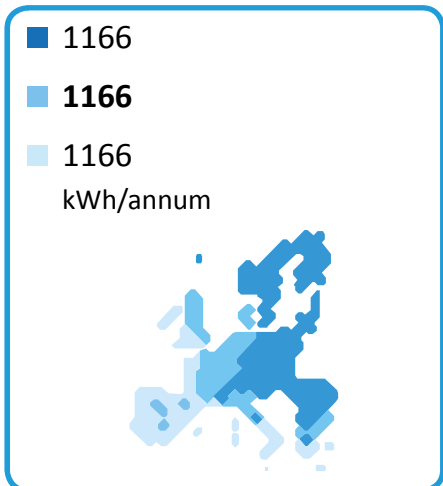

ENERG Y IJA
енергия · ενέργεια IE IA

STIEBEL ELTRON WWK 300 electronic SOL

2017

812/2013