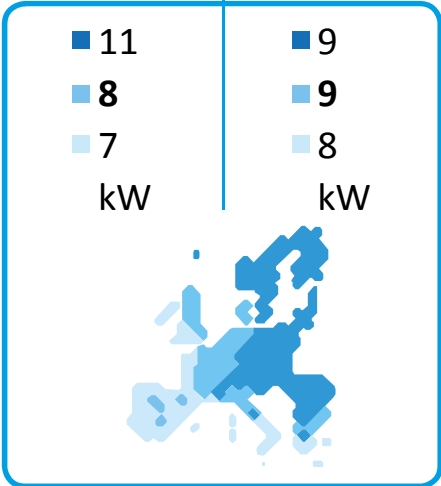

**ENERG** Y IJA  
 енергия · ενέργεια IE IA

**STIEBEL ELTRON** WPL 17 ACS classic flex  
 Set S

55 °C

35 °C

57 dB

2019

811/2013