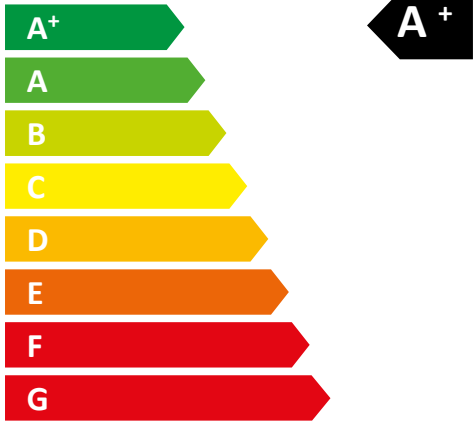

ENERG Y IJA
енергия · ενέργεια IE IA

STIEBEL ELTRON

LWZ 280 balance
clock

47
dB

350 m³/h

ENERGIA · ЕНЕРГИЯ · ΕΝΕΡΓΕΙΑ · ENERGIJA · ENERGY · ENERGIE · ENERGI

2016

1254/2014