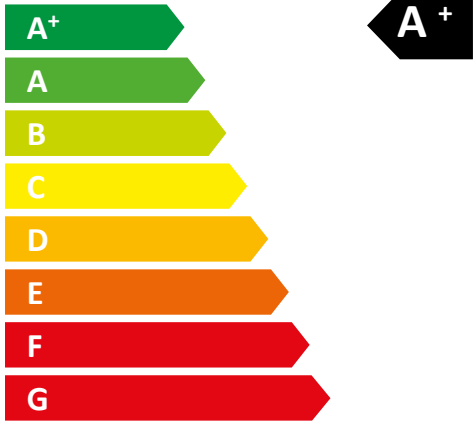

**ENERG** Y IJA  
енергия · ενέργεια IE IA

**STIEBEL ELTRON**

LWZ 280 balance  
sensors

47  
dB

350 m<sup>3</sup>/h

ENERGIA · ЕНЕРГИЯ · ΕΝΕΡΓΕΙΑ · ENERGIJA · ENERGY · ENERGIE · ENERGI

2016

1254/2014