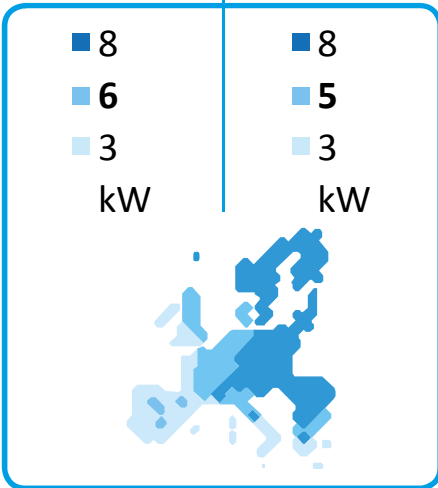

ENERG Y IJA
 енергия · ενέργεια IE IA

STIEBEL ELTRON

WPL-A 05 HK 230
 Premium

55 °C

35 °C

2019

811/2013