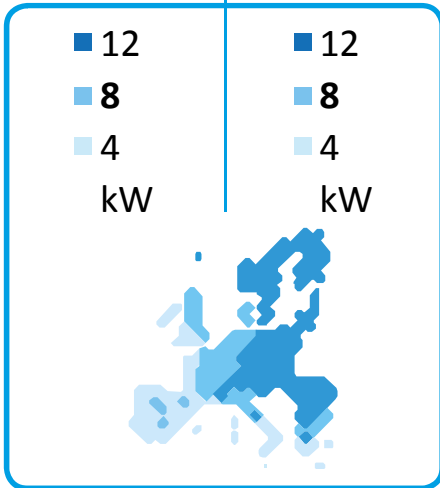

**ENERG** Y IJA  
енергия · ενέργεια IE IA

**STIEBEL ELTRON** WPL-A 07 HK 230  
Premium

55 °C

35 °C

2019

811/2013