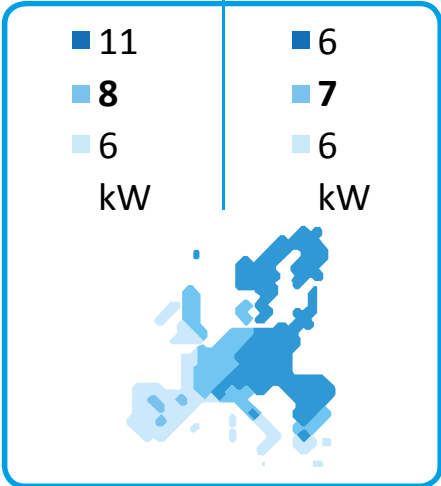

**ENERG** Y IJA  
 енергия · ενέργεια IE IA

**STIEBEL ELTRON** WPL 13 ACS classic flex Set

55 °C

35 °C

57 dB

2019

811/2013