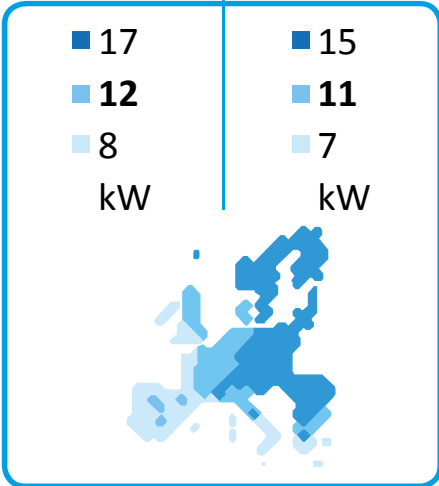

**ENERG** Y IJA  
 енергия · ενεργεια IE IA

**STIEBEL ELTRON**

WPL 20 AC compact  
 duo Set 1

55 °C

35 °C

54 dB

2019

811/2013