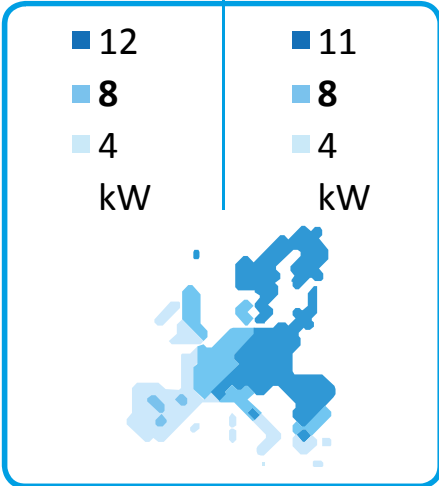

ENERG Y IJA
 енергия · ενεργεια IE IA

STIEBEL ELTRON WPL 15 ACS compact
 duo Set 2

55 °C

35 °C

50 dB

2019

811/2013